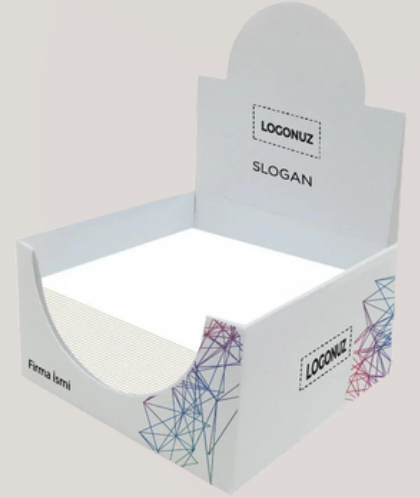

## ÜRÜN ÖZELLİKLERİ

\*Özel Kutu / Gift Box

\*56 x 26 x 32 cm

\*RENKLER

Siyah

BASKI ÇEŞİTLERİ

Serigrafi,Sıcak, Dijital